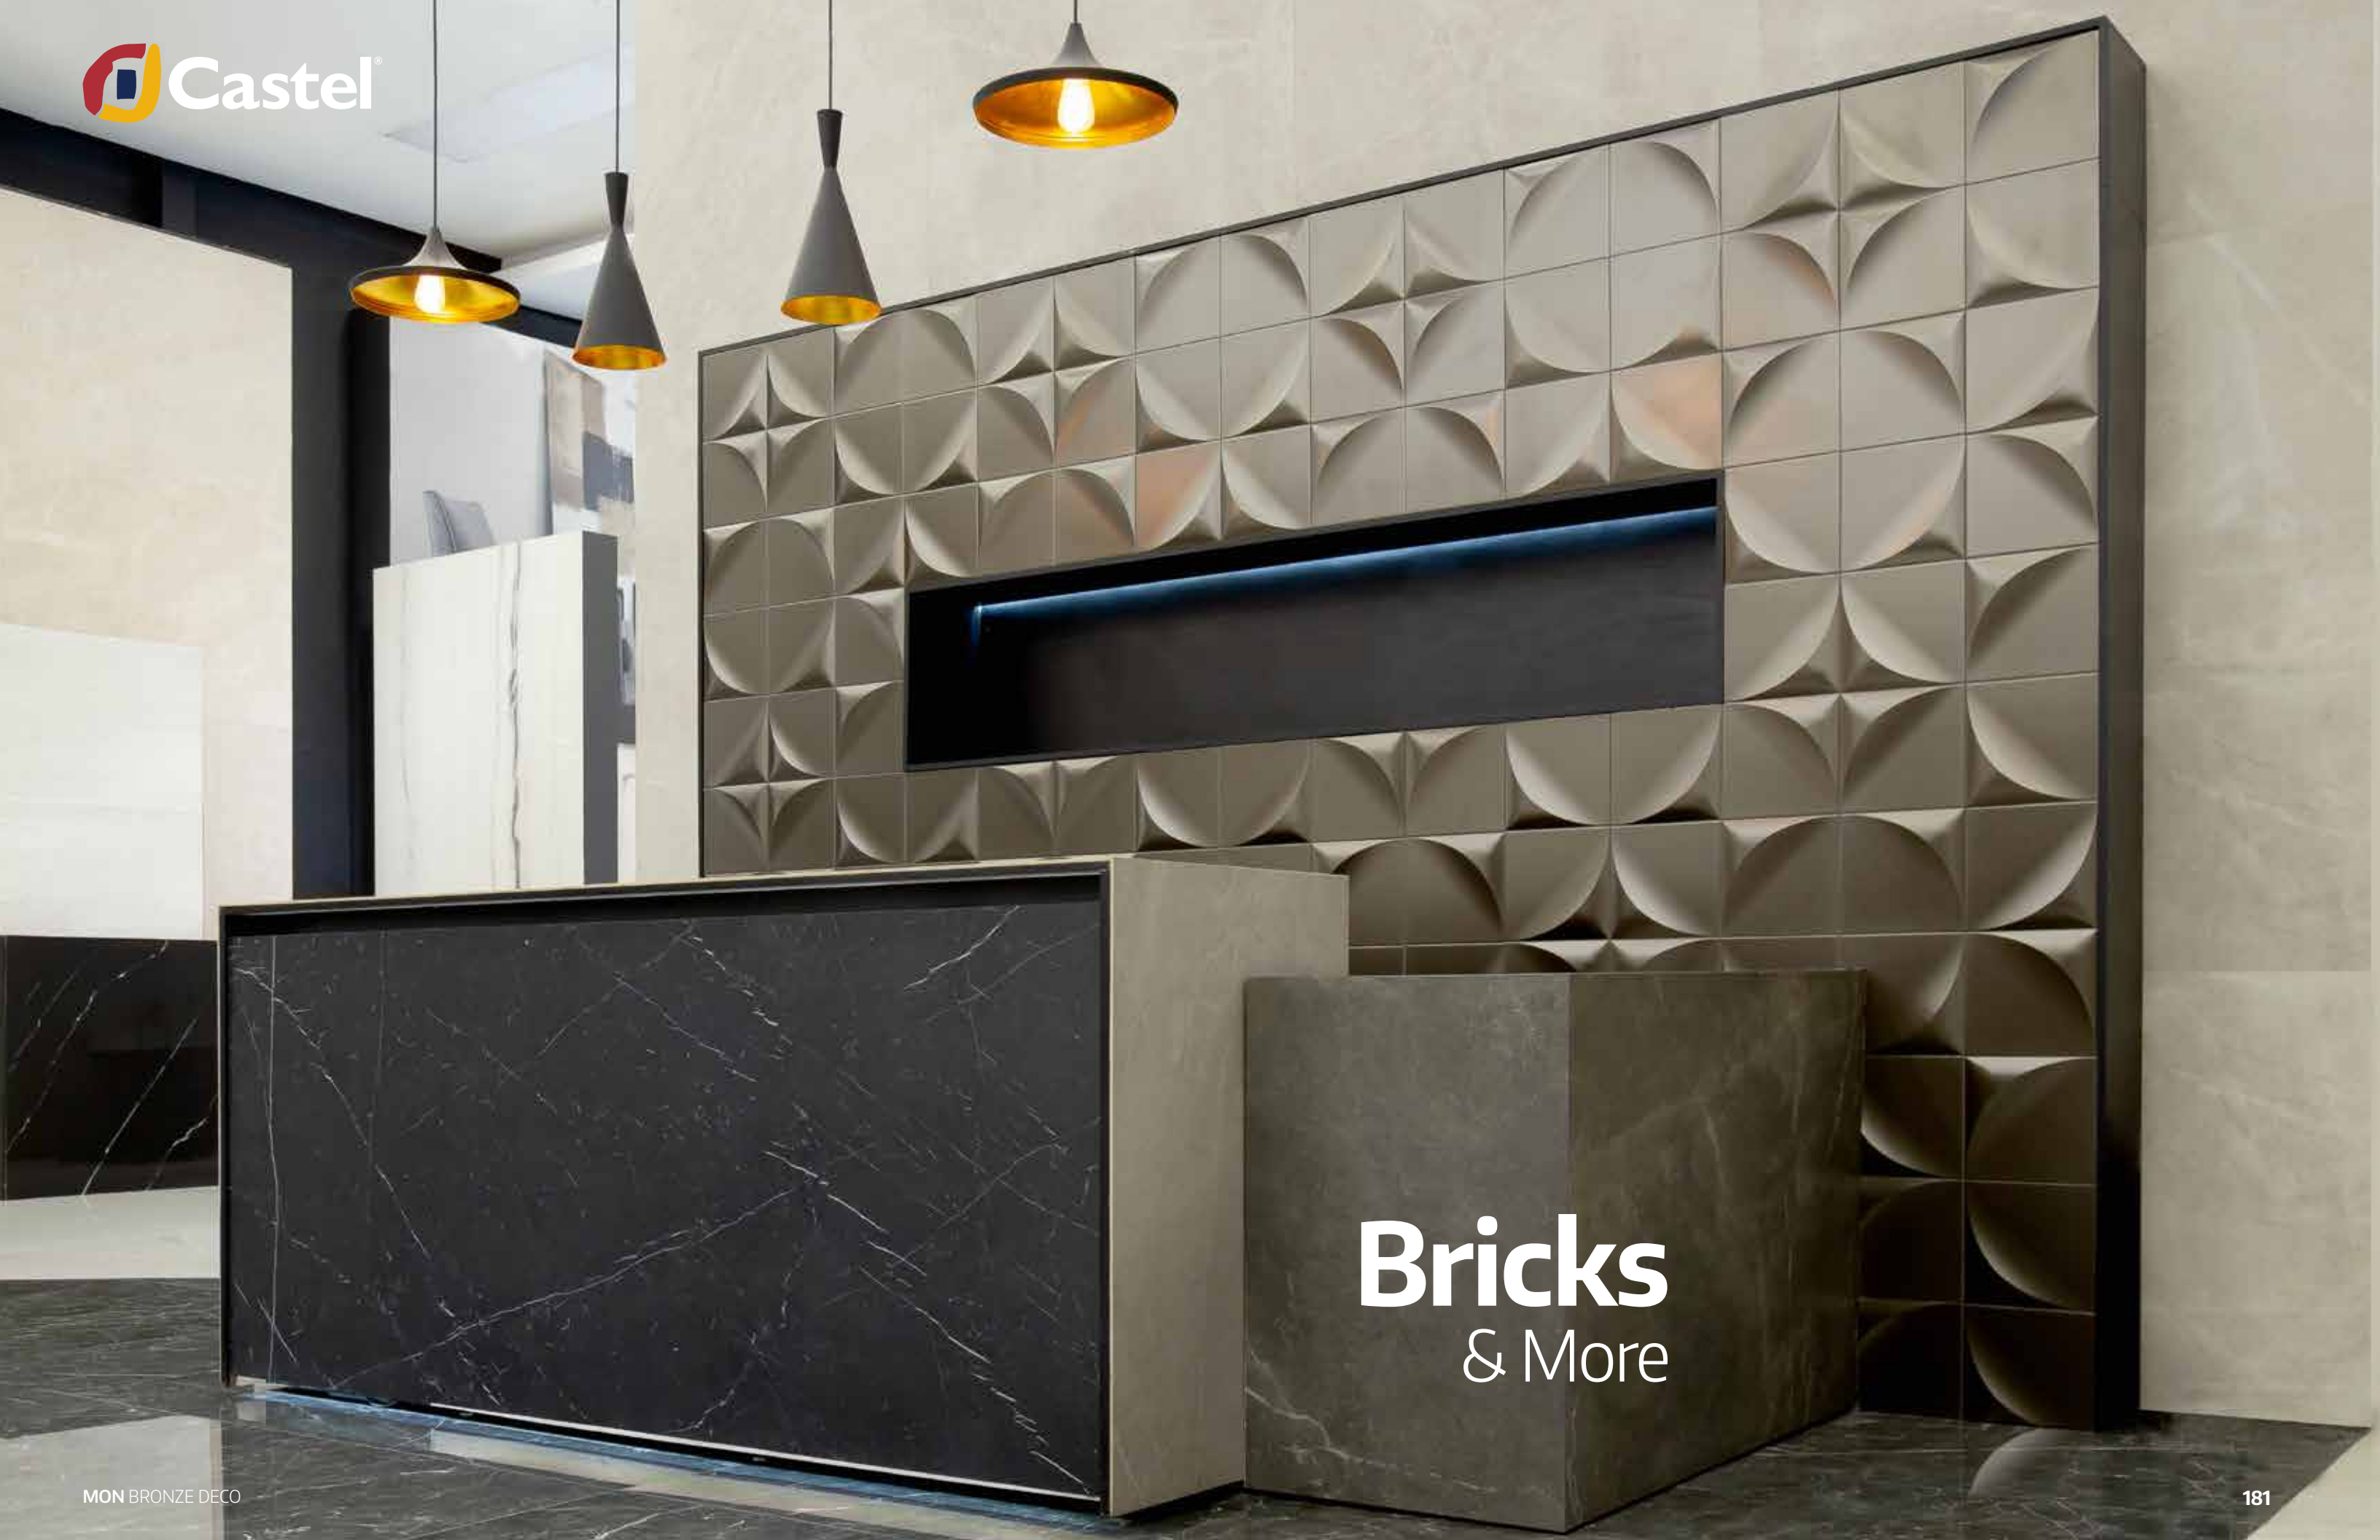

REVESTIMIENTOS

Wiston (N)

Wiston Deco (EST)

20 X 60 cm

VELVET

Blue

REVESTIMIENTOS

Bricks & More