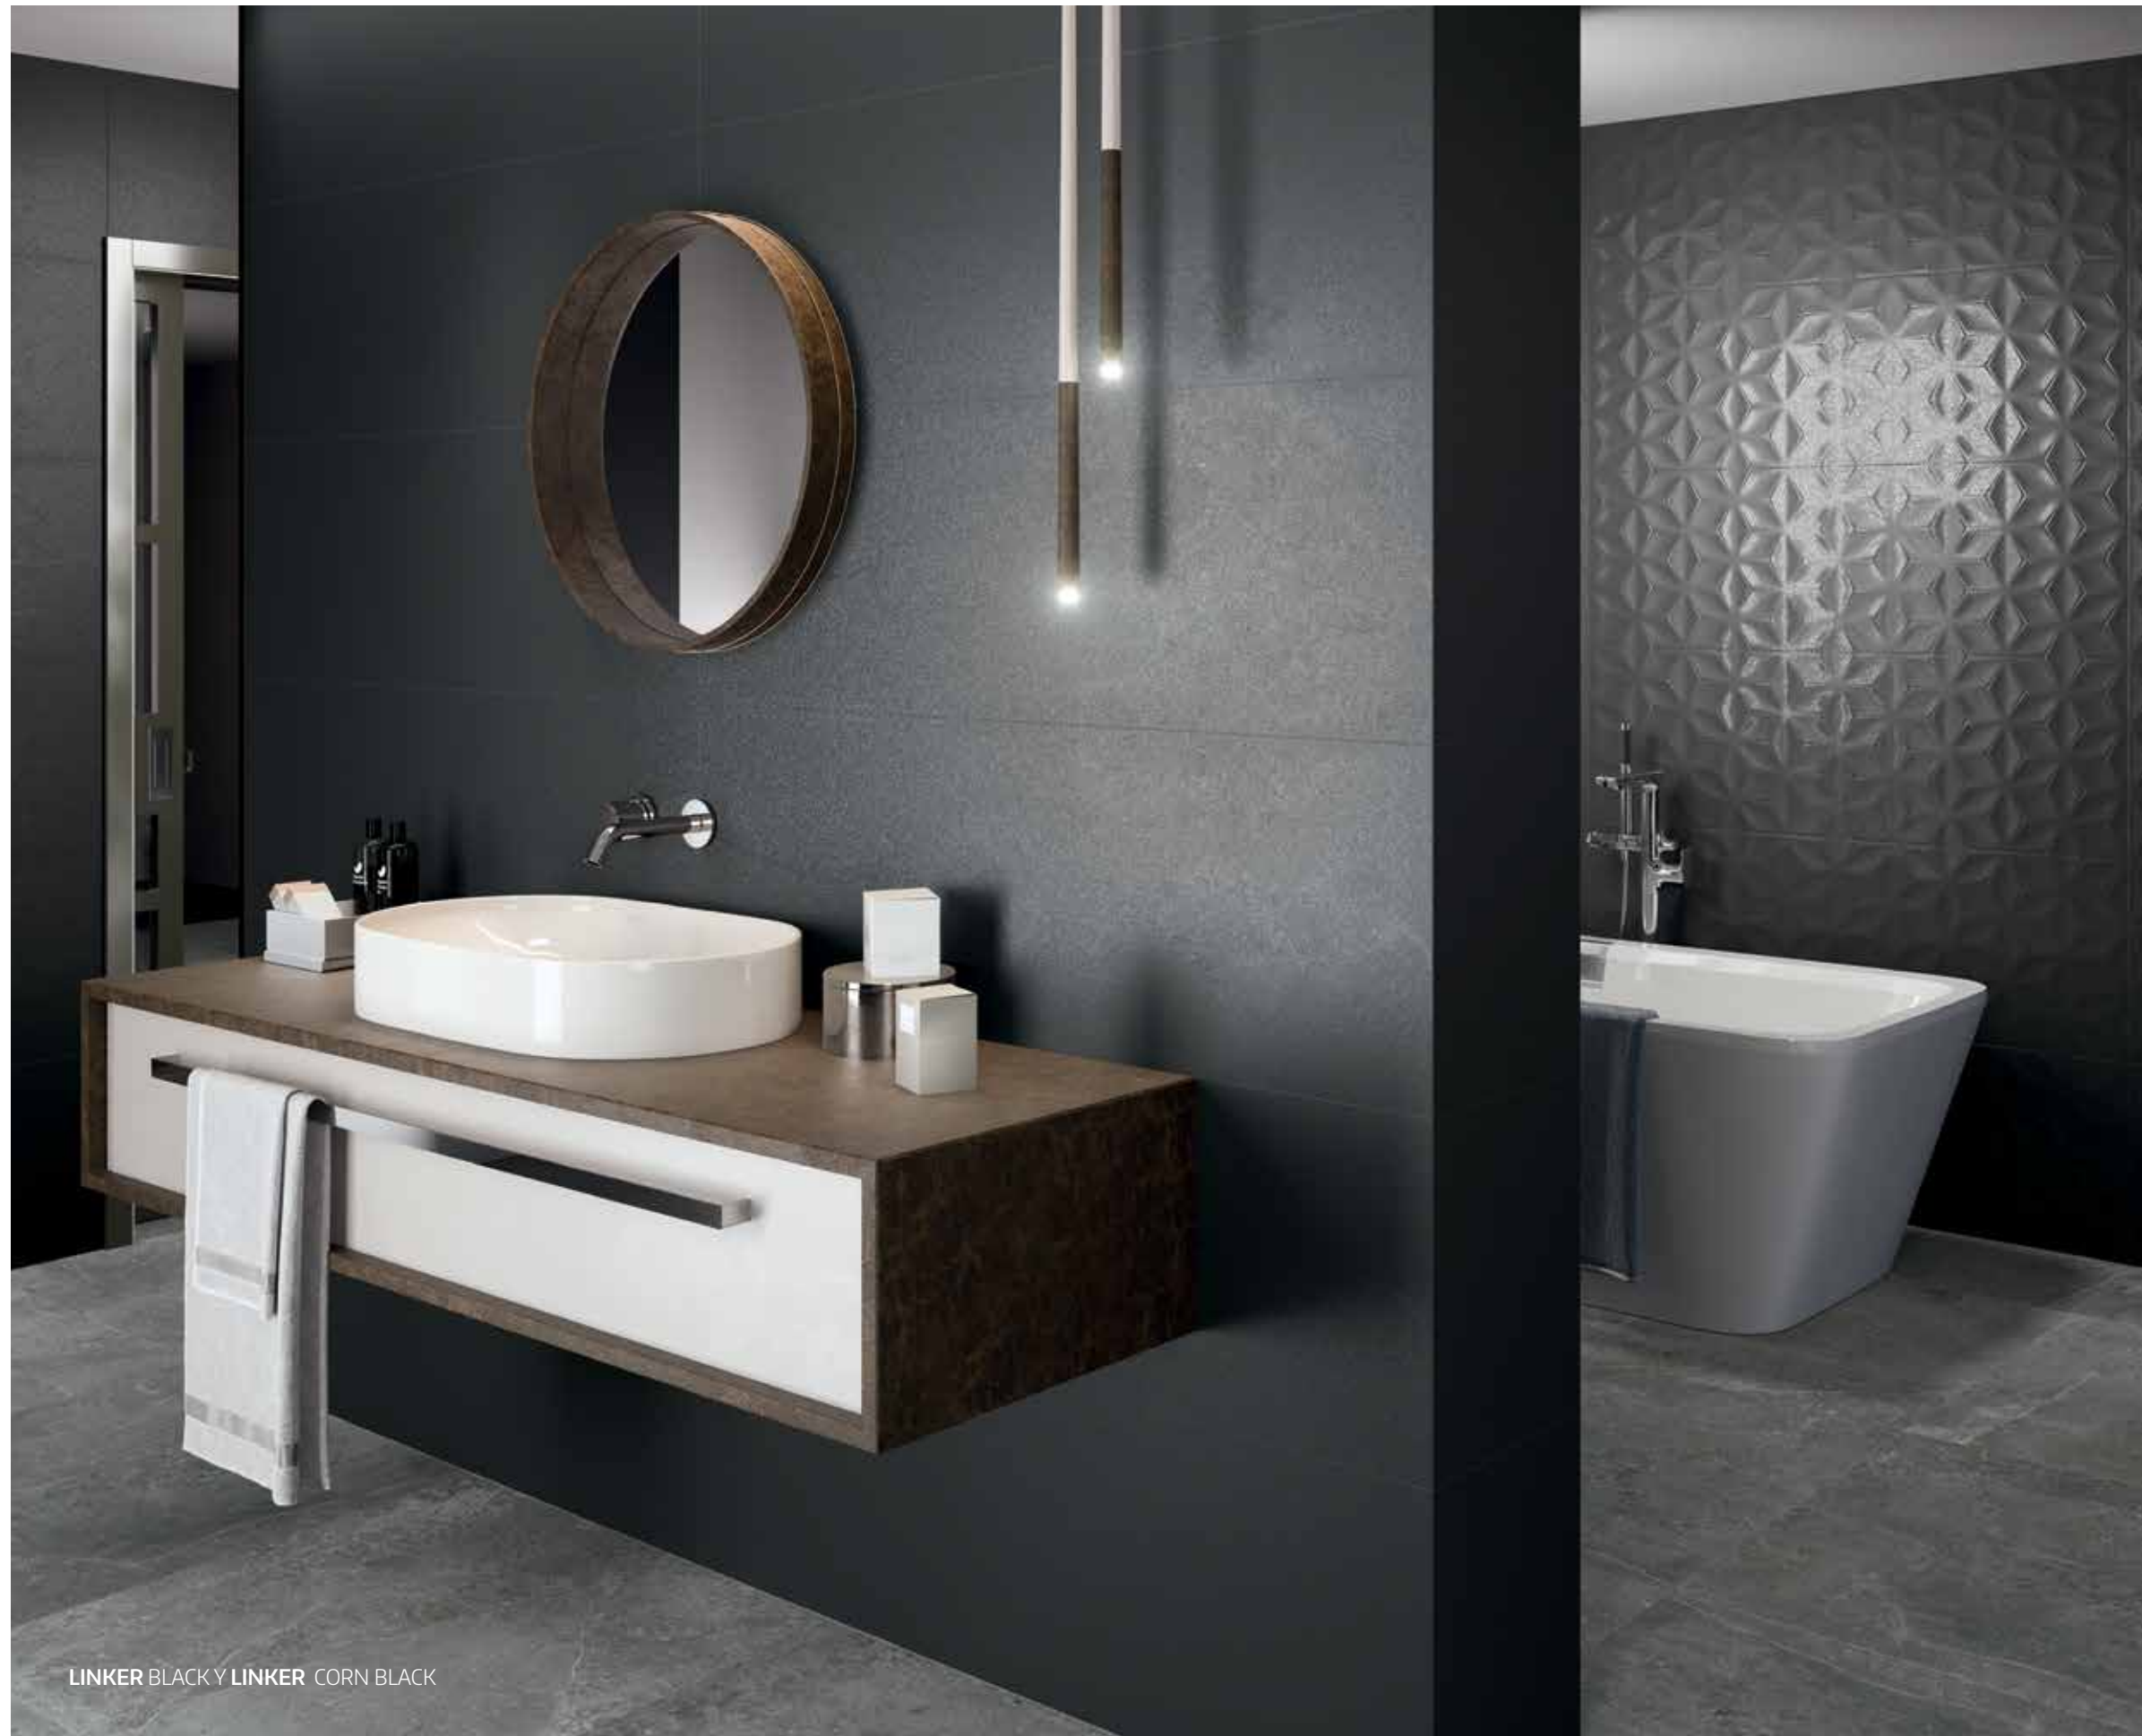

REVESTIMIENTOS

Chelsea Carrara (N)

Chelsea Deco Carrara (N) (EST)

LINKER

40 X 120 cm

REVESTIMIENTOS

Black

Corn Black