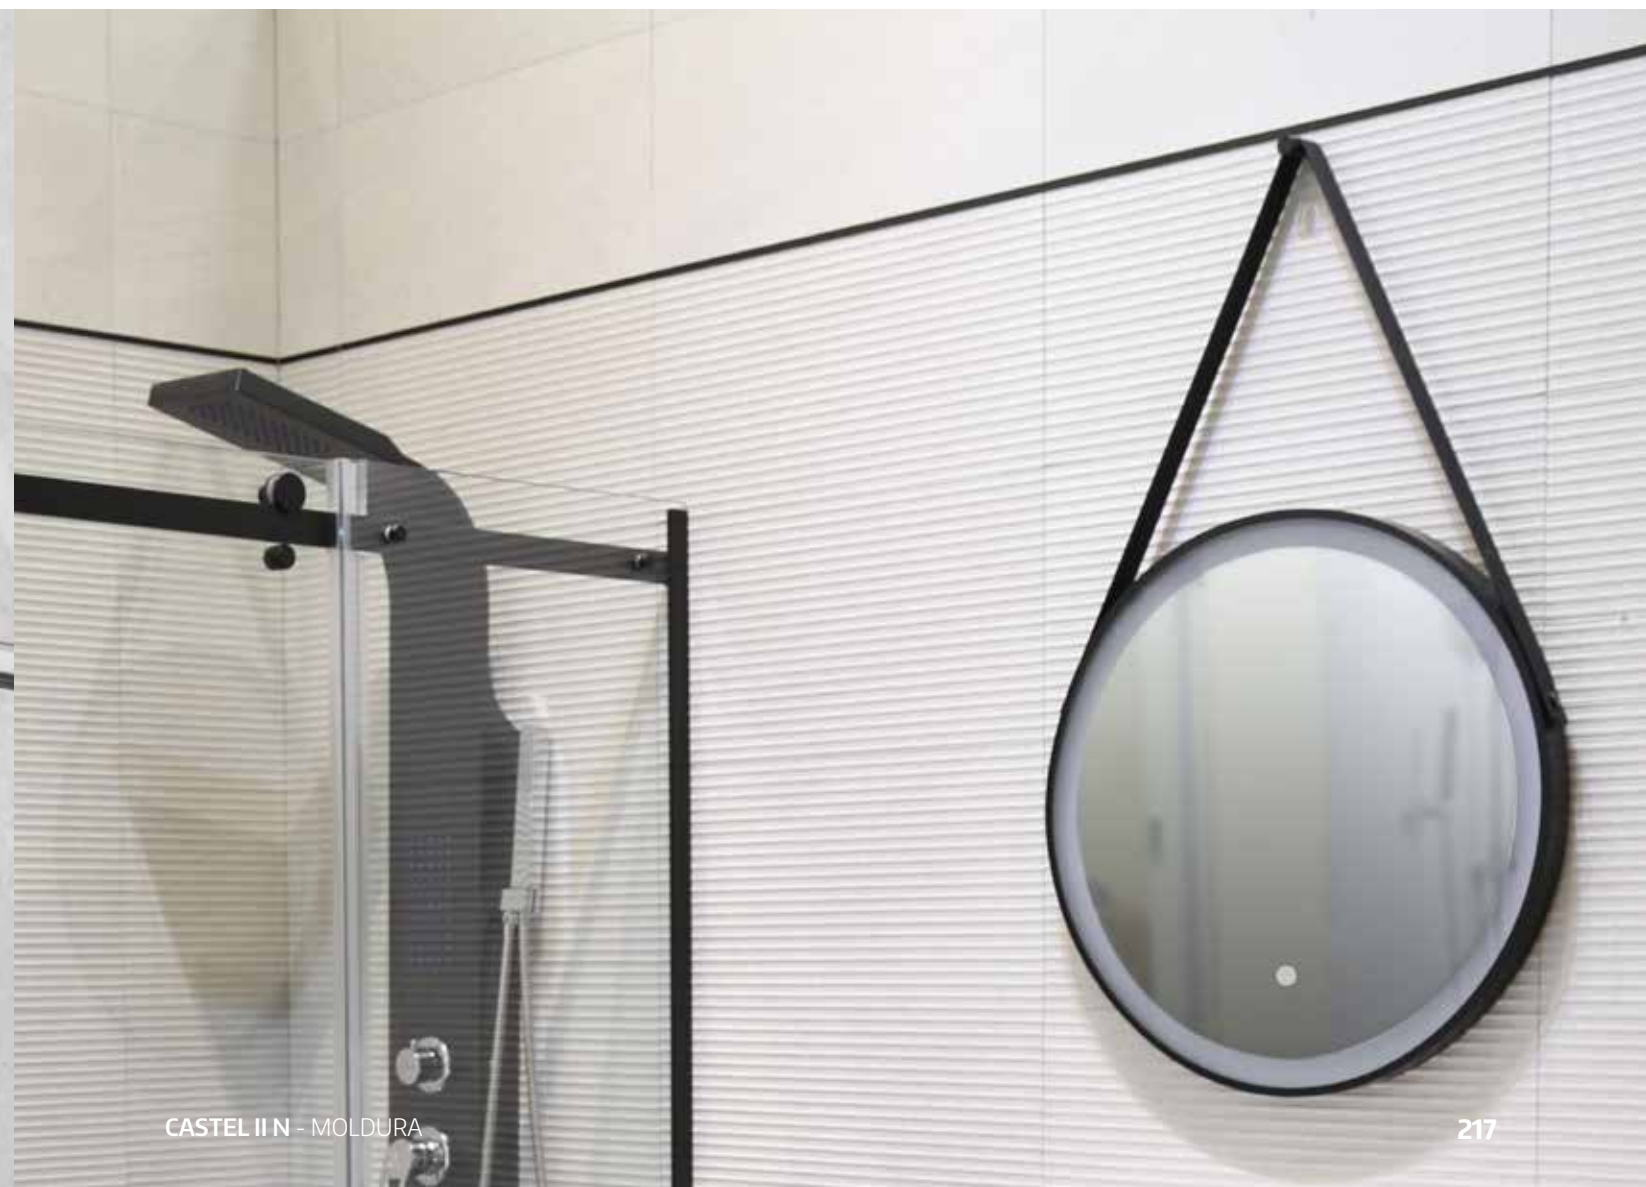

CASTEL II N - MOLDURA