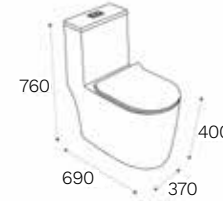

SANITARIOS

MELÍA ALTURA CONFORT

- Consumo de agua menor a 4.8 litros por descarga
- Con capacidad de descarga de 1000 gr.
- Sistema de doble descarga Castel.
- Válvula de admisión telescópica.
- Válvula de descarga 3".
- 37% mas fuerza en cada descarga.
- Asiento UF (Resistente al rayado).
- Asiento con sistema de bisagras removibles.
- Trampa Oculta.
- Fabricado en una sola pieza
- Disponible en color: Blanco.

SISTEMA
CASTEL
EASY CLEAN

NÉMESIS

- Consumo de agua menor a 4.8 litros por descarga.
- Con capacidad de descarga de 800 gr.
- Sistema de doble descarga Castel.
- Válvula de admisión telescópica.
- Válvula de descarga 2".
- Asiento con sistema de bisagras removibles.
- Trampa Oculta.
- Asiento Premiere con sistema único.
- Disponible en color: Blanco.
- Fabricado en una sola pieza.