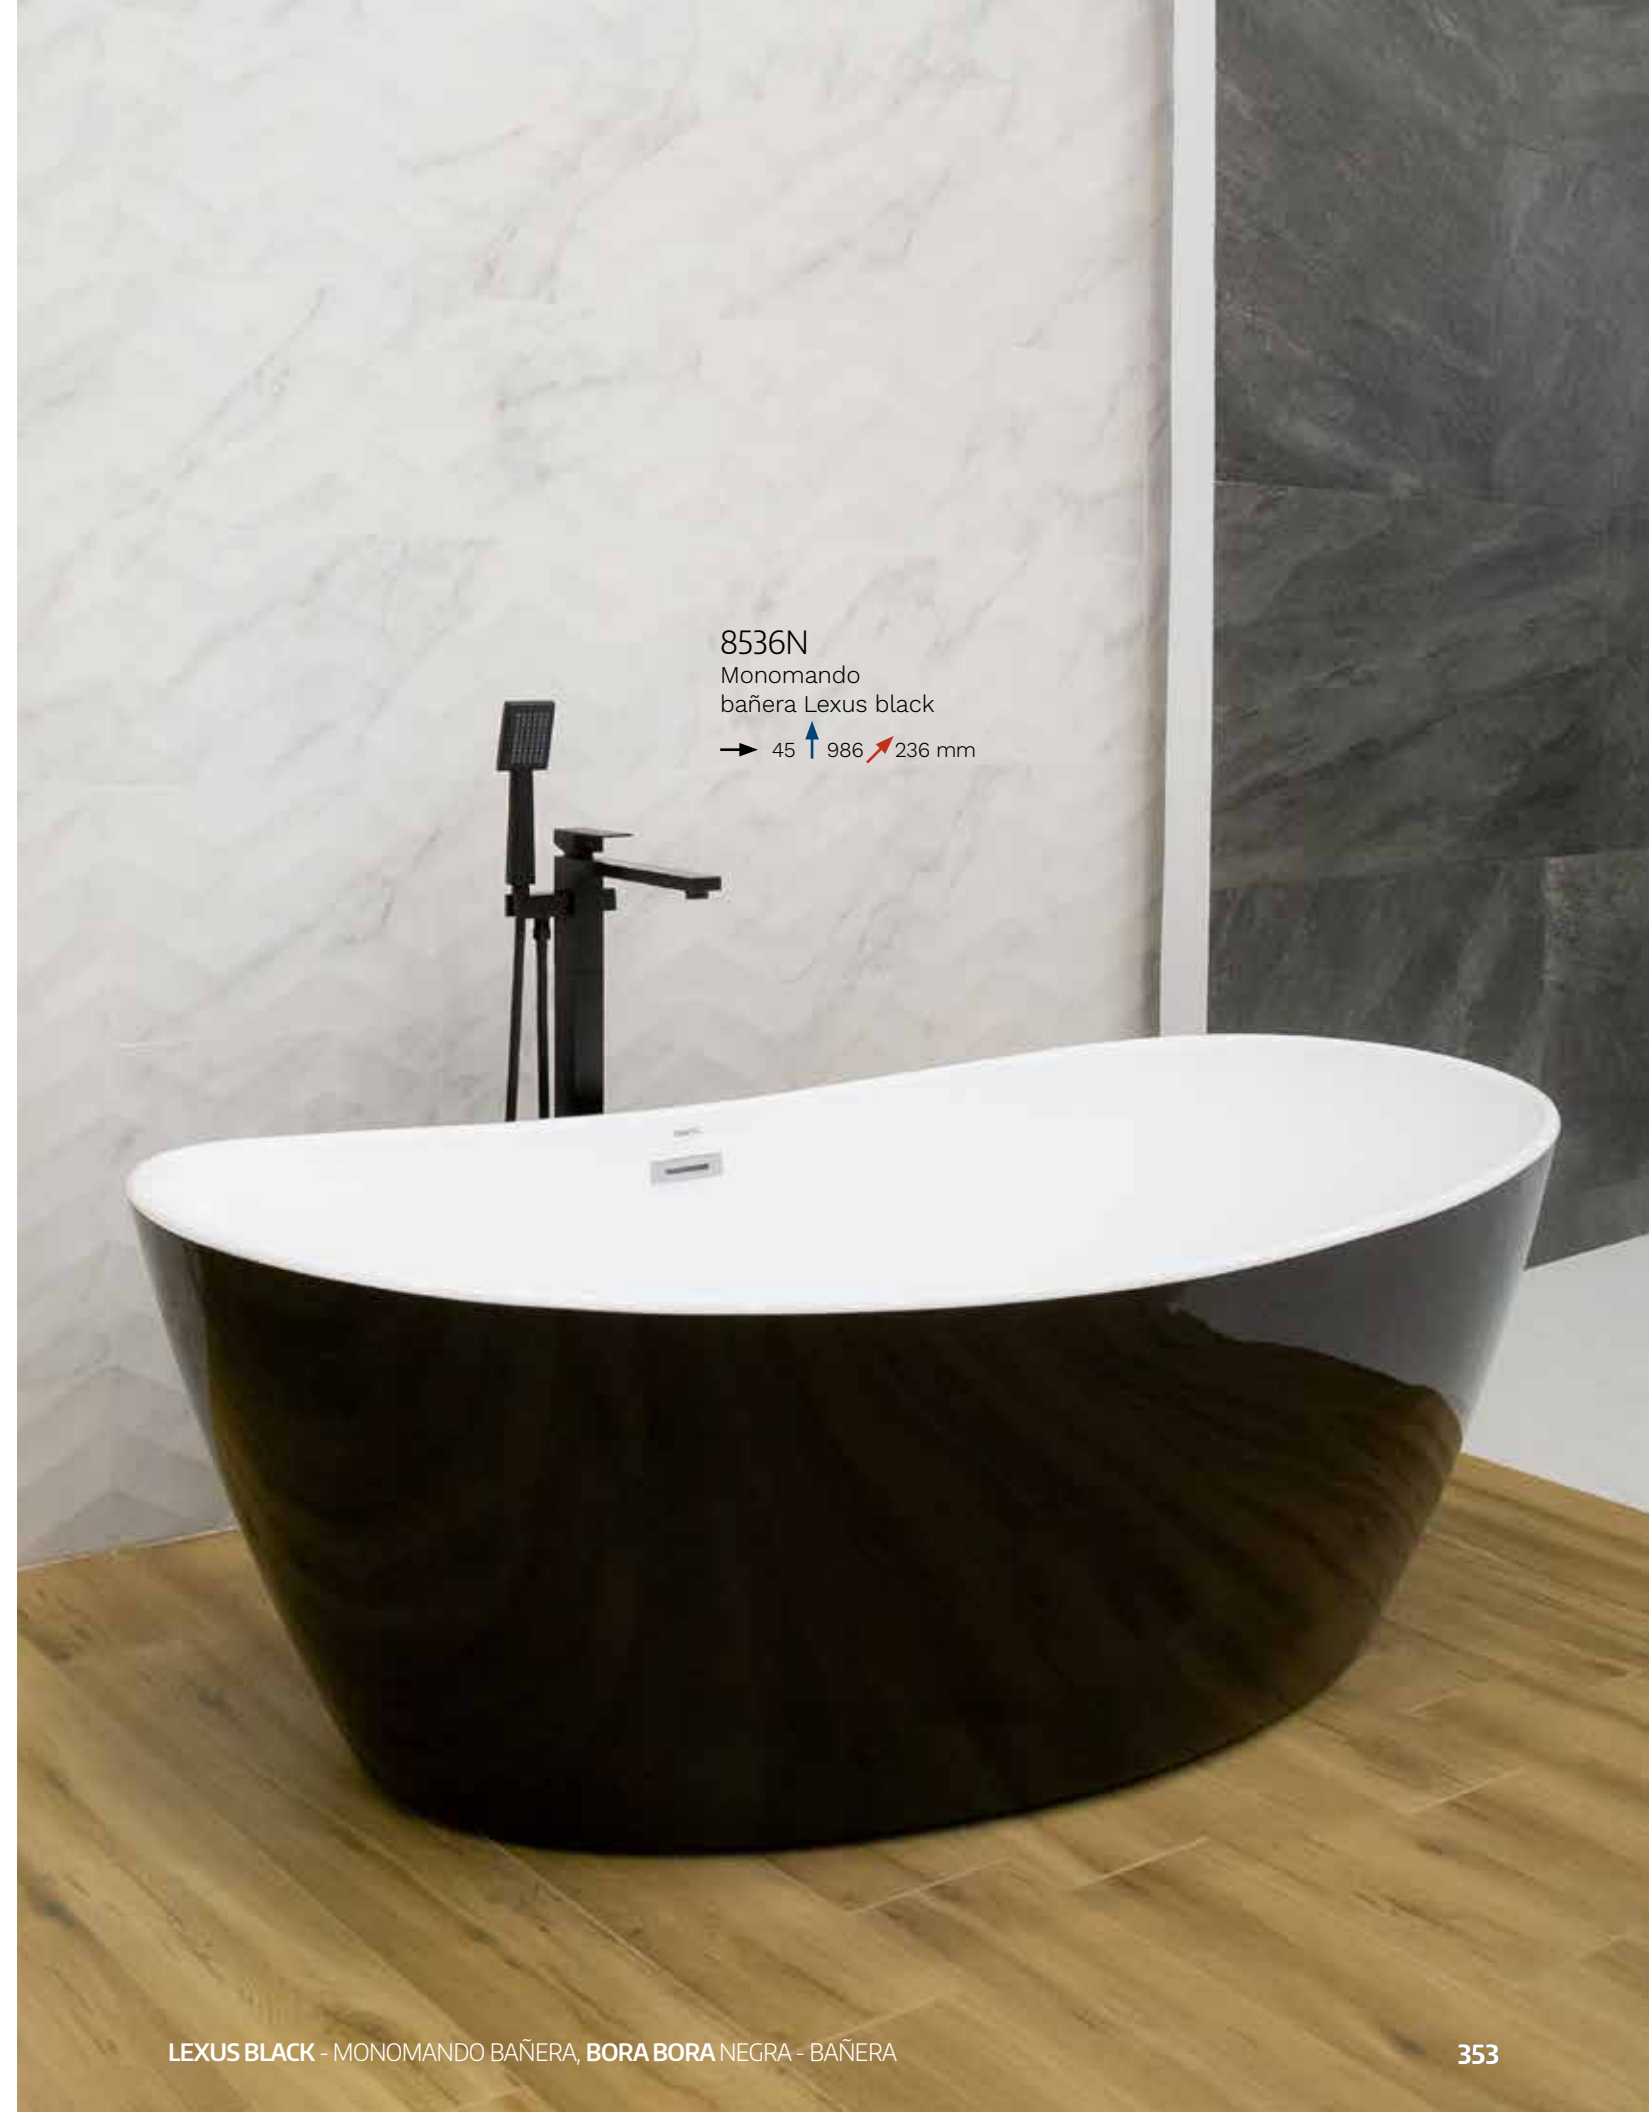

8536N
Monomando
bañera Lexus black
→ 45 ↑ 986 ↗ 236 mm