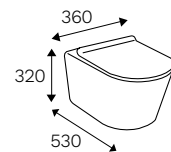

CLÍO BLACK

- Sanitario con descarga a muro.
- Arnés metálico para sujeción. Tanque incluido.
- Consumo de agua menor a 6 litros por descarga.
- Con capacidad de descarga de 800 gr.
- Sistema de doble descarga Castel.
- Disponible en color: Negro.

ASIENTO DE CIERRE LENTO

Opcional
Se venden por separado.
Se incluye en modelo Bold Black

Botón a muro para
Sanitario Clío Negro

Botón a muro para
Sanitario Clío Cromo

Incluido en los modelos Clío

Botón a muro

Sistema de
descarga con
soporte de arnés

CLÍO BOLD

- Sanitario con descarga a muro.
- Arnés metálico para sujeción. Tanque incluido.
- Consumo de agua menor a 6 litros por descarga.
- Con capacidad de descarga de 800 gr.
- Sistema de doble descarga Castel.
- Disponible en color: Blanco.

ASIENTO DE CIERRE LENTO

Advertencia: la altura del piso a la base del sanitario es ajustable en el soporte de arnés * imagen ilustrativa.