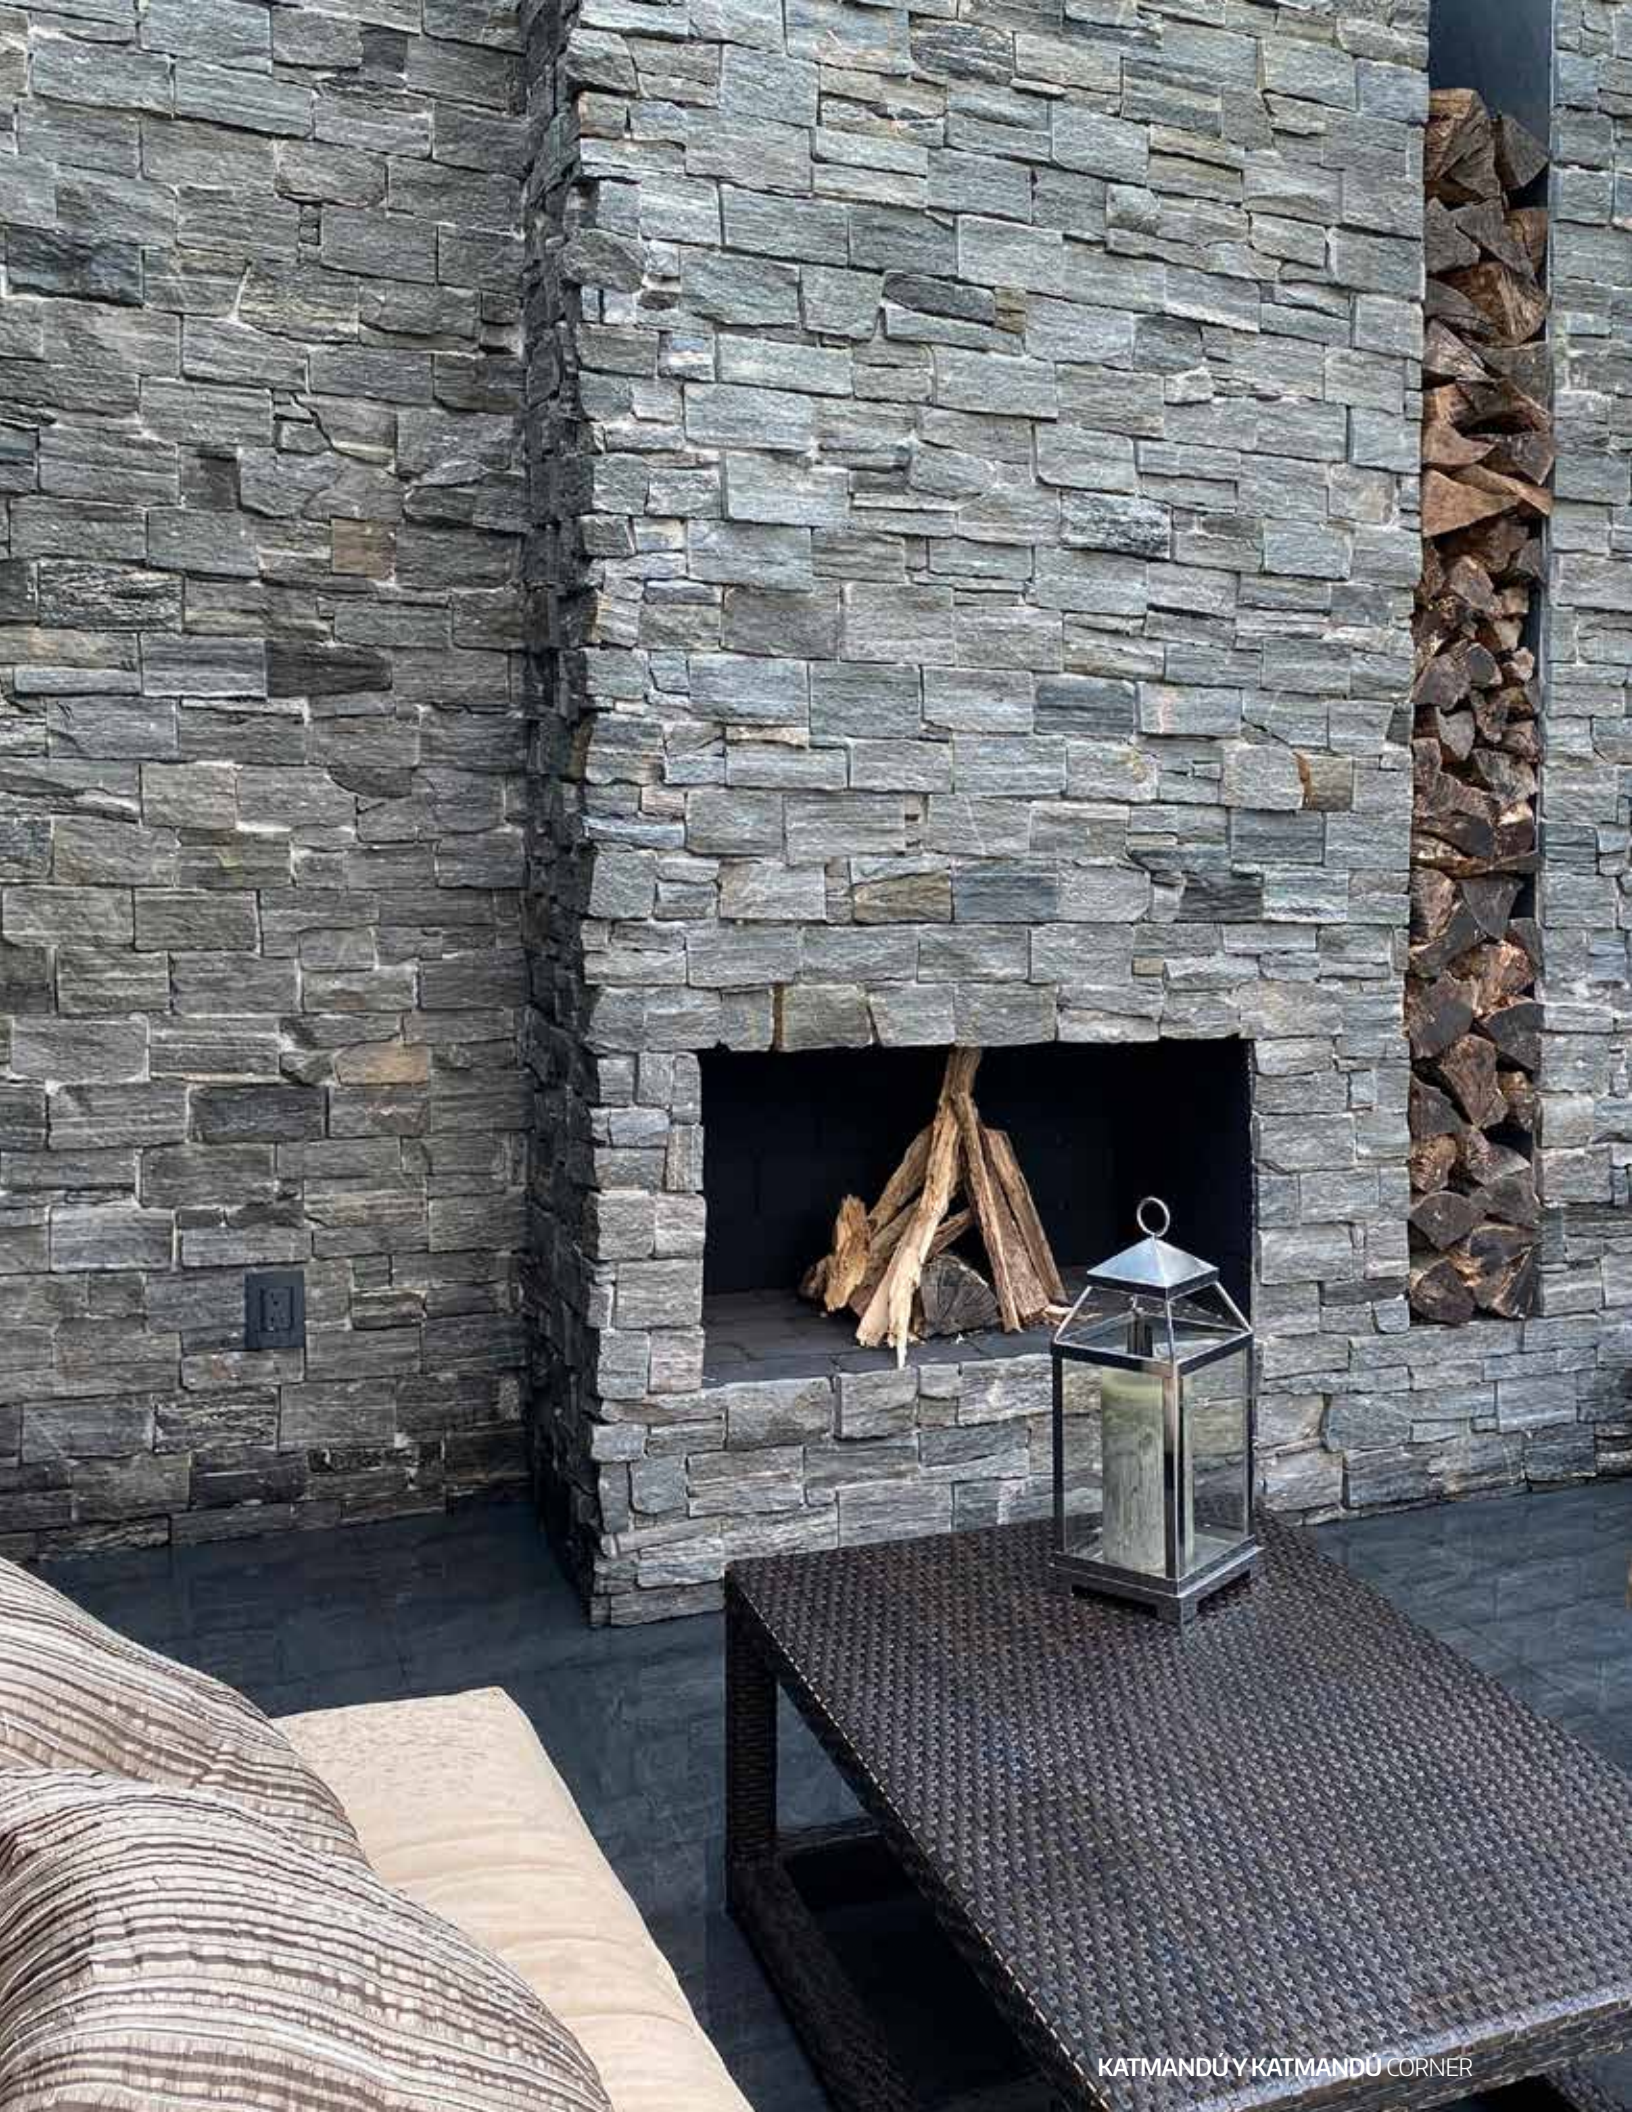

Río Black Plano (N) (P)

Río Beige (P)

Río Black (P)

Carrara White

Marmo Nero

**Piedra
Natural**

KATMANDÚ

Katmandú Corner
20 x 55 cm