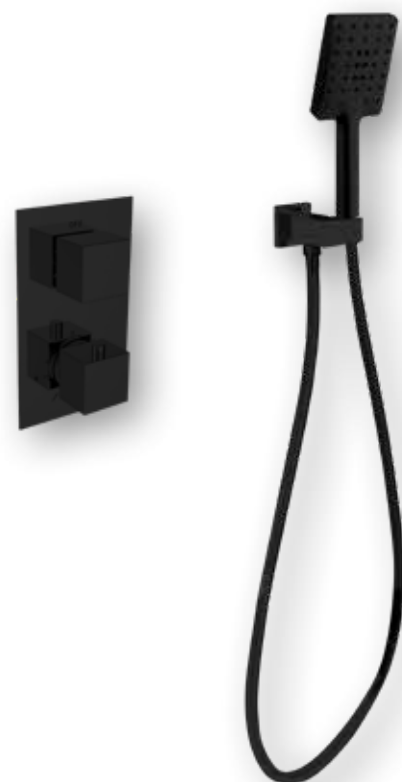

Regadera Morán cuadrada
→ 250 ↑ 250 mm

Brazo a pared regadera
→ 380 ↑ 65 mm

Regadera teléfono
→ 205 ↑ 35 mm

Monomando empotrar regadera
→ 140 ↑ 190 mm

68.003C
Kit Morán cuadrado

54.0201N
Regadera London black
→ 275 ↑ 105 ↗ 532 mm