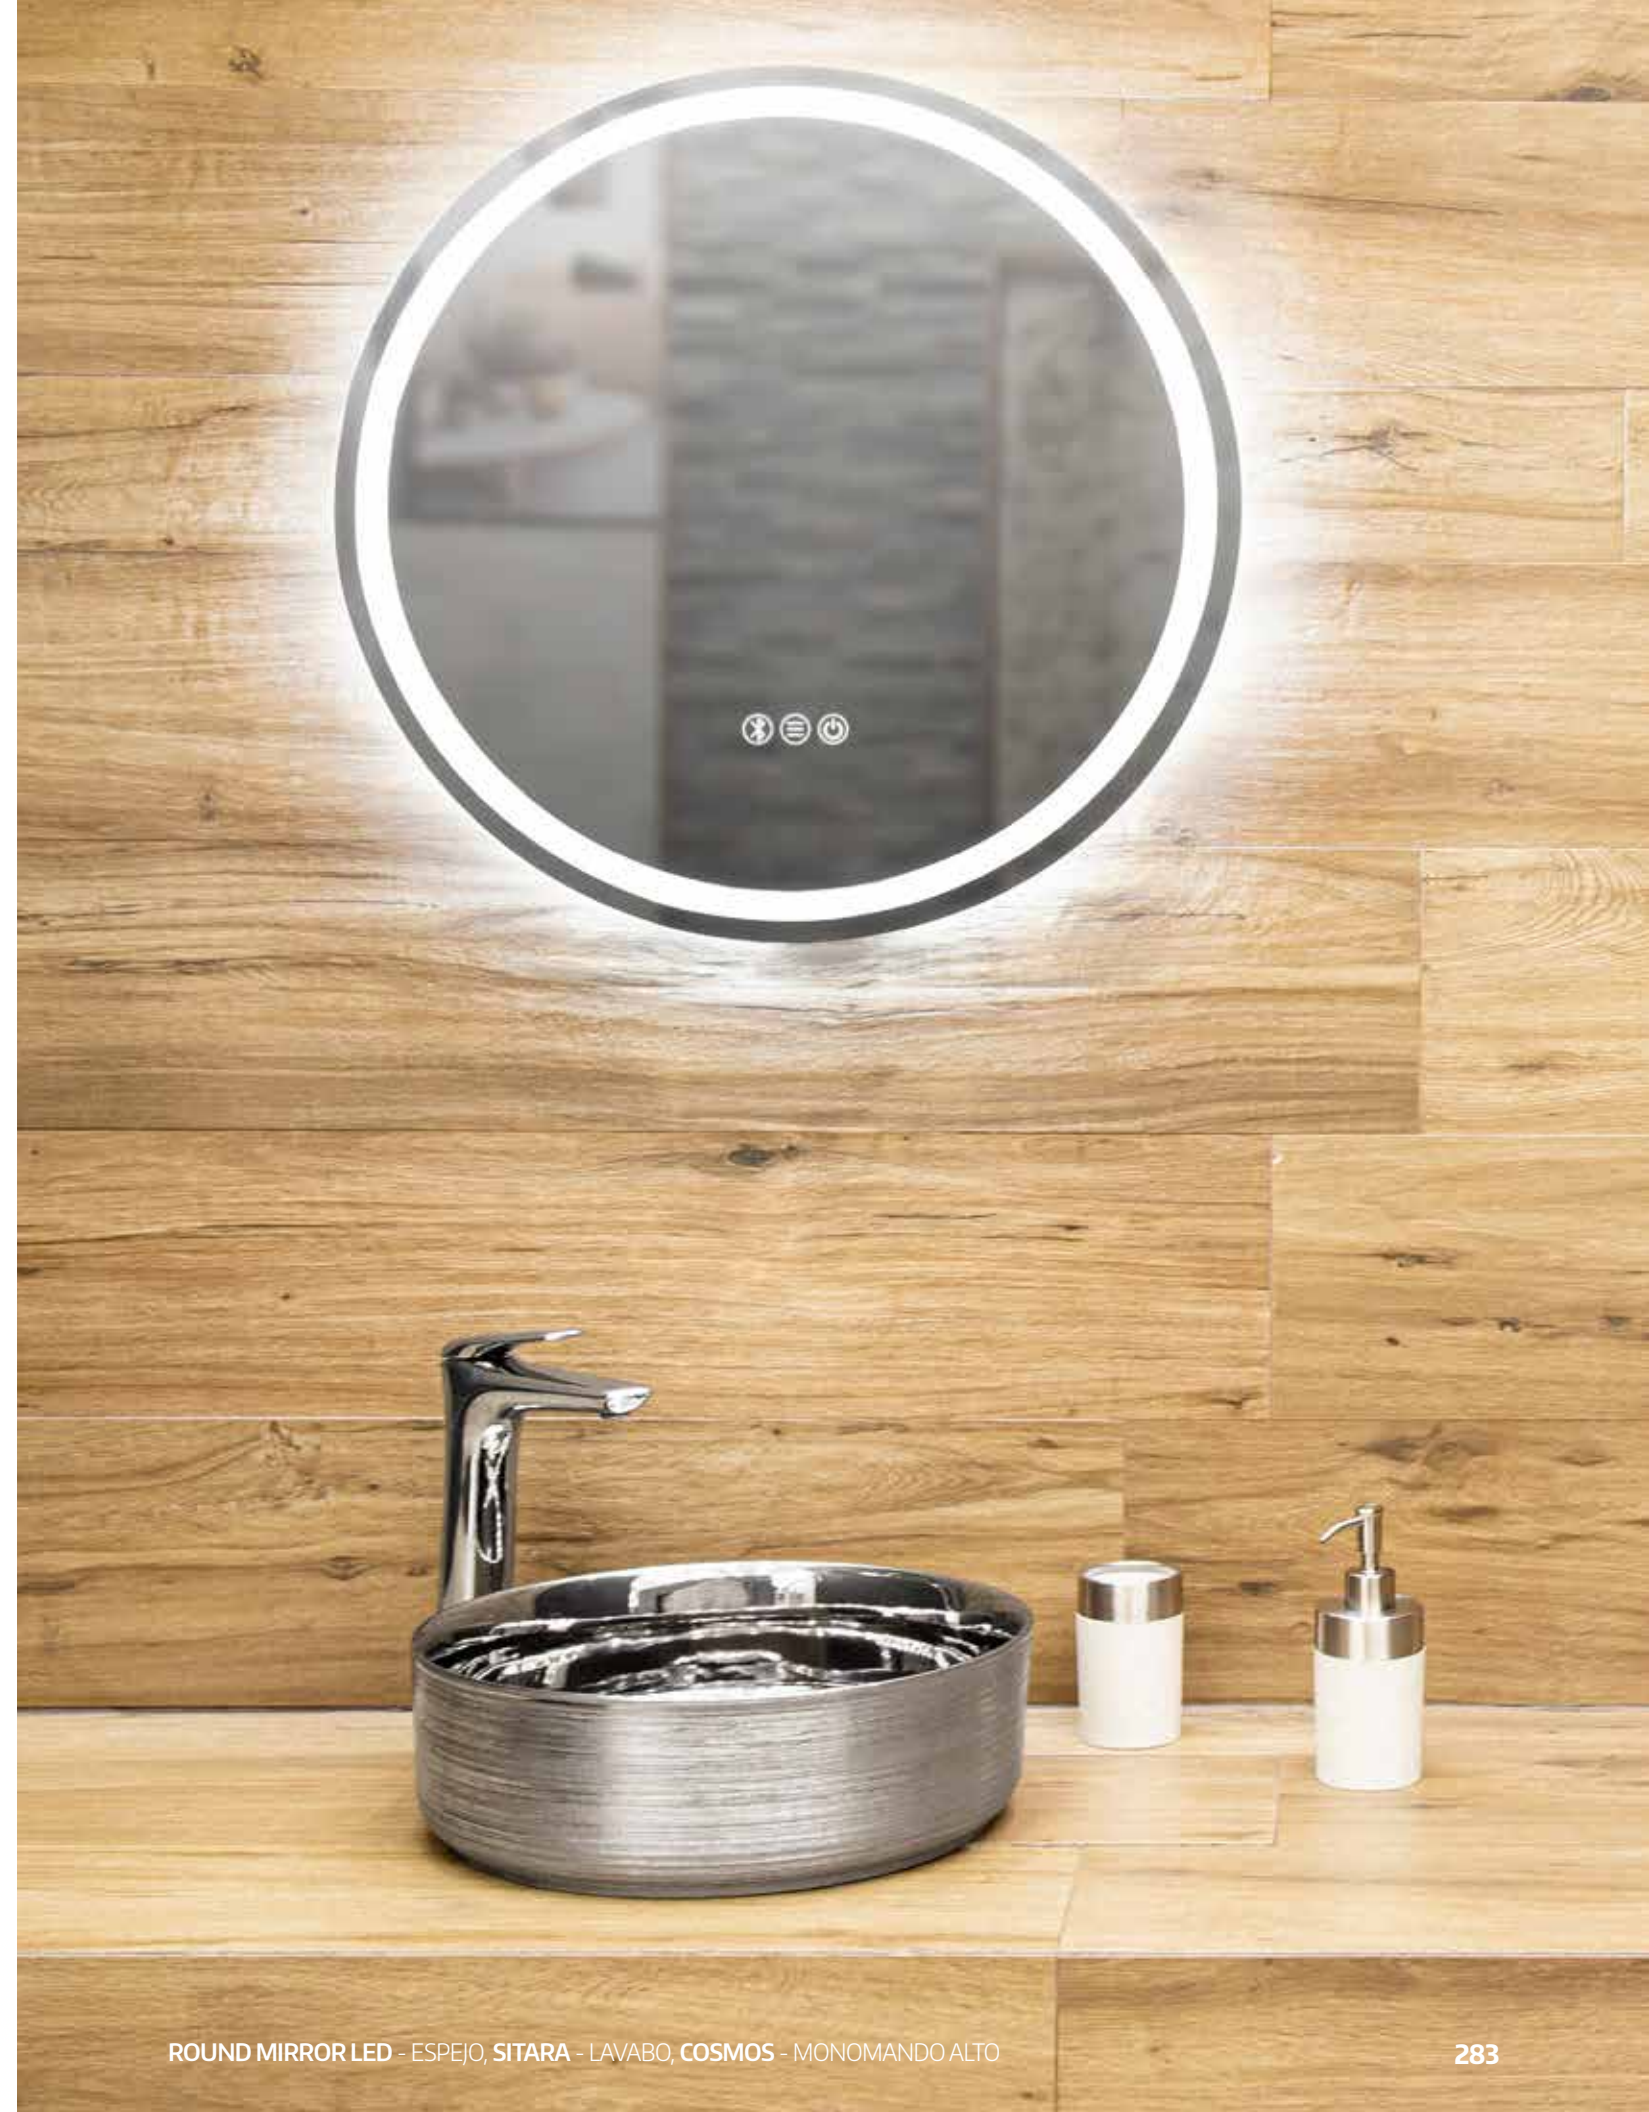

LAVABOS

Tipo de válvula:

- [vc] Válvula con rebosadero
- [vs] Válvula sin rebosadero
- [vo] Válvula oculta
- [ib] Incluye botón

Nota: las medidas pueden variar según el lote.